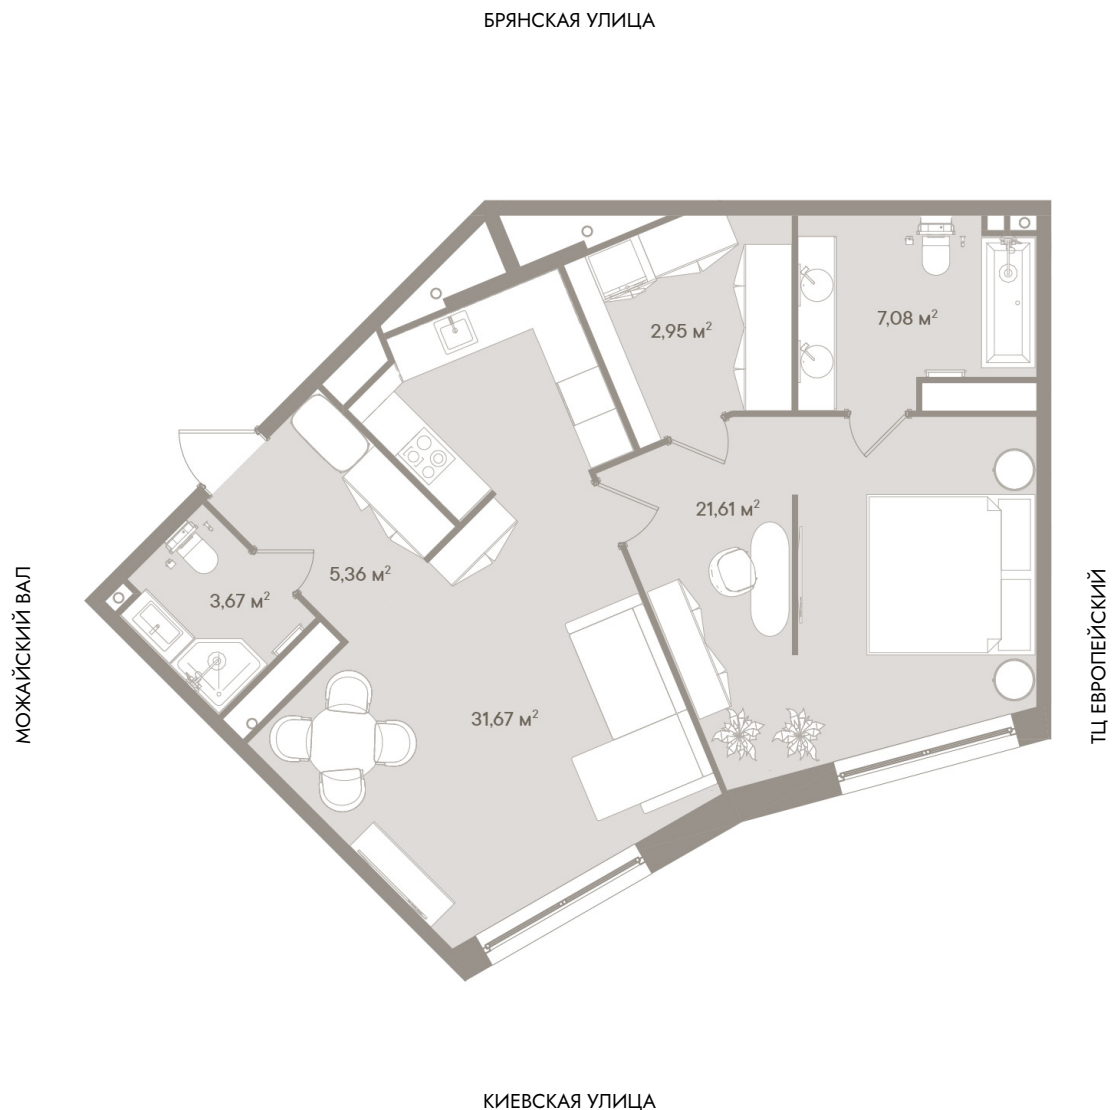

ИСКУССТВО РОСКОШНОЙ ЖИЗНИ

72.34 М²

65 974 080 руб. / 912 000 руб./м²

Актуально на 13 октября 2024

Апартамент	#808
Этаж	8 / 14
Комнат	2
Высота потолков	3.22 м
Отделка	whitebox
Срок сдачи	2026

ОФИС ПРОДАЖ

Кутузовский проспект, 2/1 к.1А / +7 495 545 05 05 / sale@doromille.ru / doromille.ru