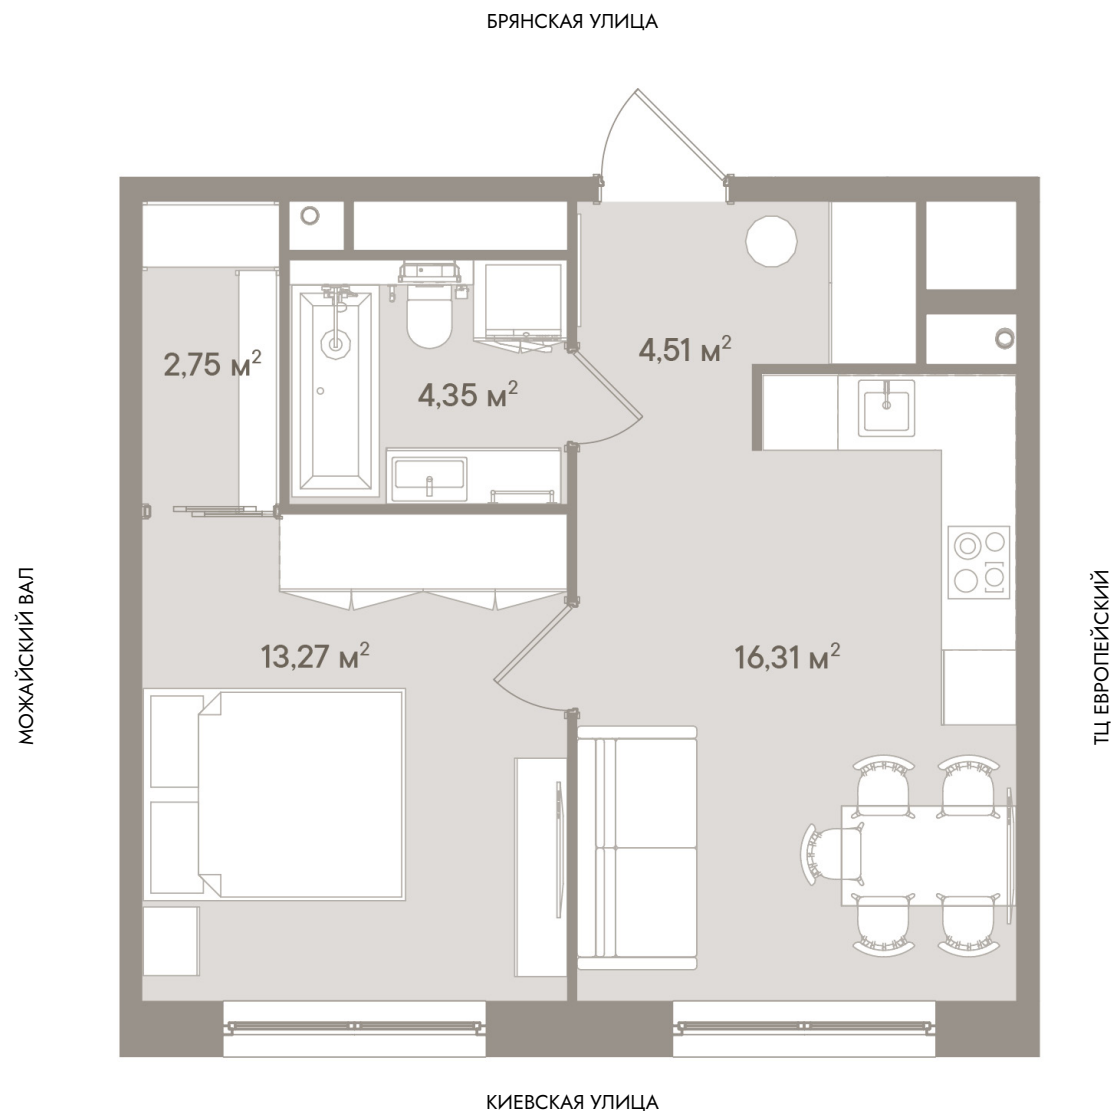

# ИСКУССТВО РОСКОШНОЙ ЖИЗНИ

## 41.19 м<sup>2</sup>

0 руб. / 0 руб./м<sup>2</sup>

Актуально на 07 февраля 2025

Апартамент	#610
Этаж	6 / 14
Комнат	2
Высота потолков	3.07 м
Отделка	whitebox
Срок сдачи	2026

ОФИС ПРОДАЖ

Кутузовский проспект, 2/1 к.1А / +7 495 545 05 05 / sale@doromille.ru / doromille.ru