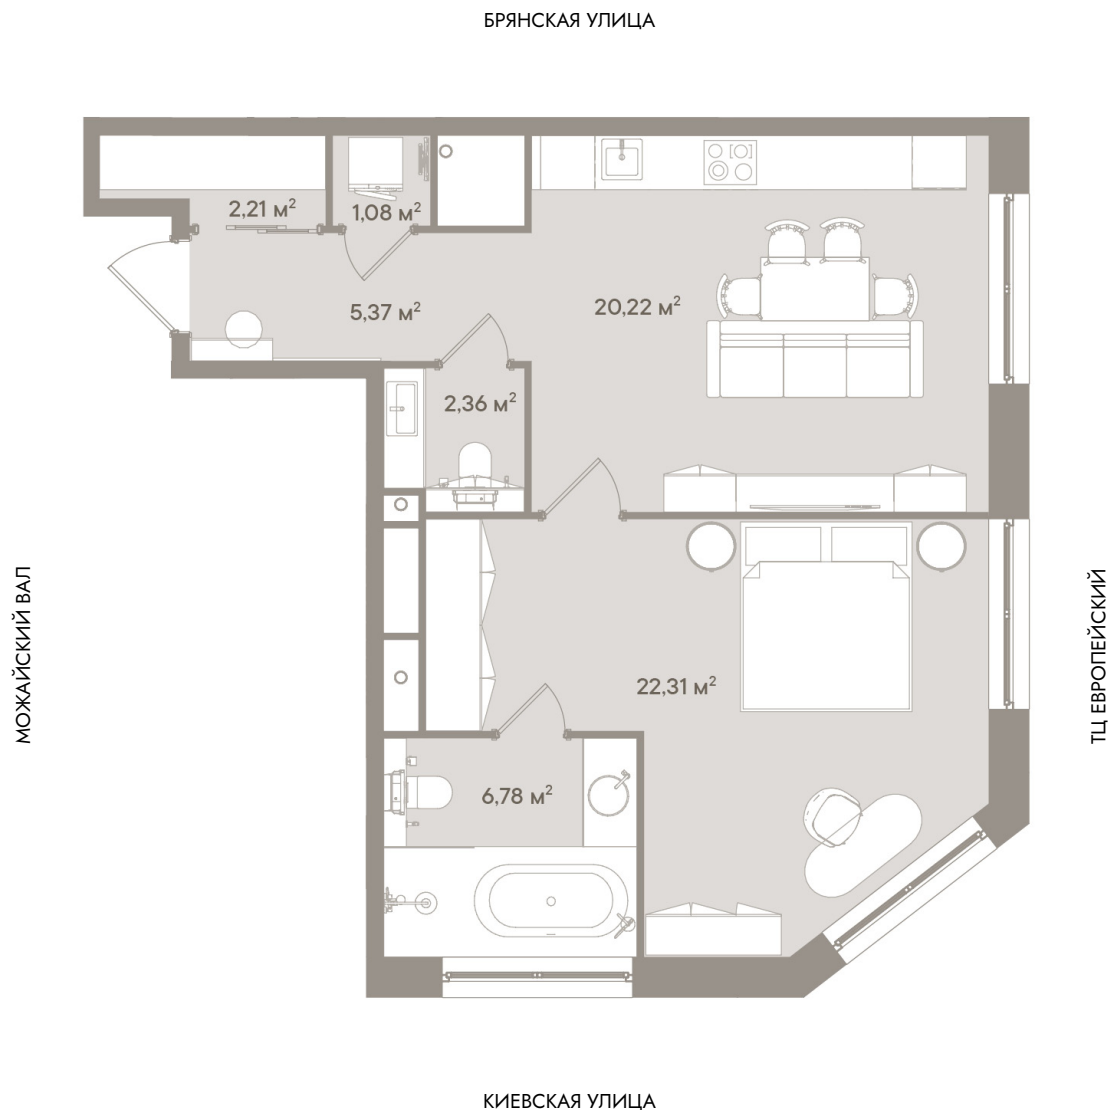

ИСКУССТВО. РОСКОШНОЙ. ЖИЗНИ

60.33 м²

0 руб. / 0 руб./м²

Актуально на 23 июня 2026

Апартамент	#609
Этаж	6 / 14
Комнат	2
Высота потолков	3.07 м
Отделка	Без отделки
Срок сдачи	2026

ОФИС ПРОДАЖ

Москва, 1-й Можайский тупик, д. 8а, стр. 1 / +7 495 545 05 05 / sale@doromille.ru / doromille.ru