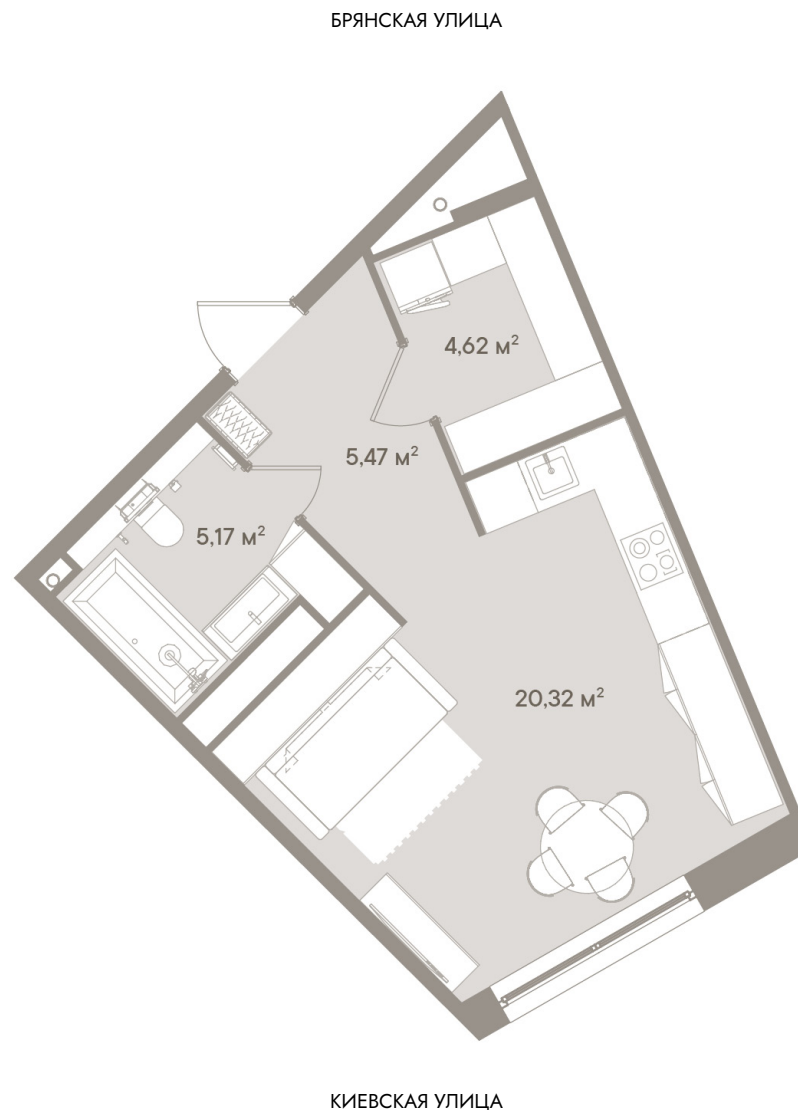

ИСКУССТВО. РОСКОШНОЙ. ЖИЗНИ

35.58 М²

37 359 000 руб. / 1 050 000 руб./м²

Актуально на 20 июня 2026

Апартамент	#213
Этаж	2 / 14
Комнат	1
Высота потолков	3.07 м
Отделка	Без отделки
Срок сдачи	2026

МОЖАЙСКИЙ ВАЛ