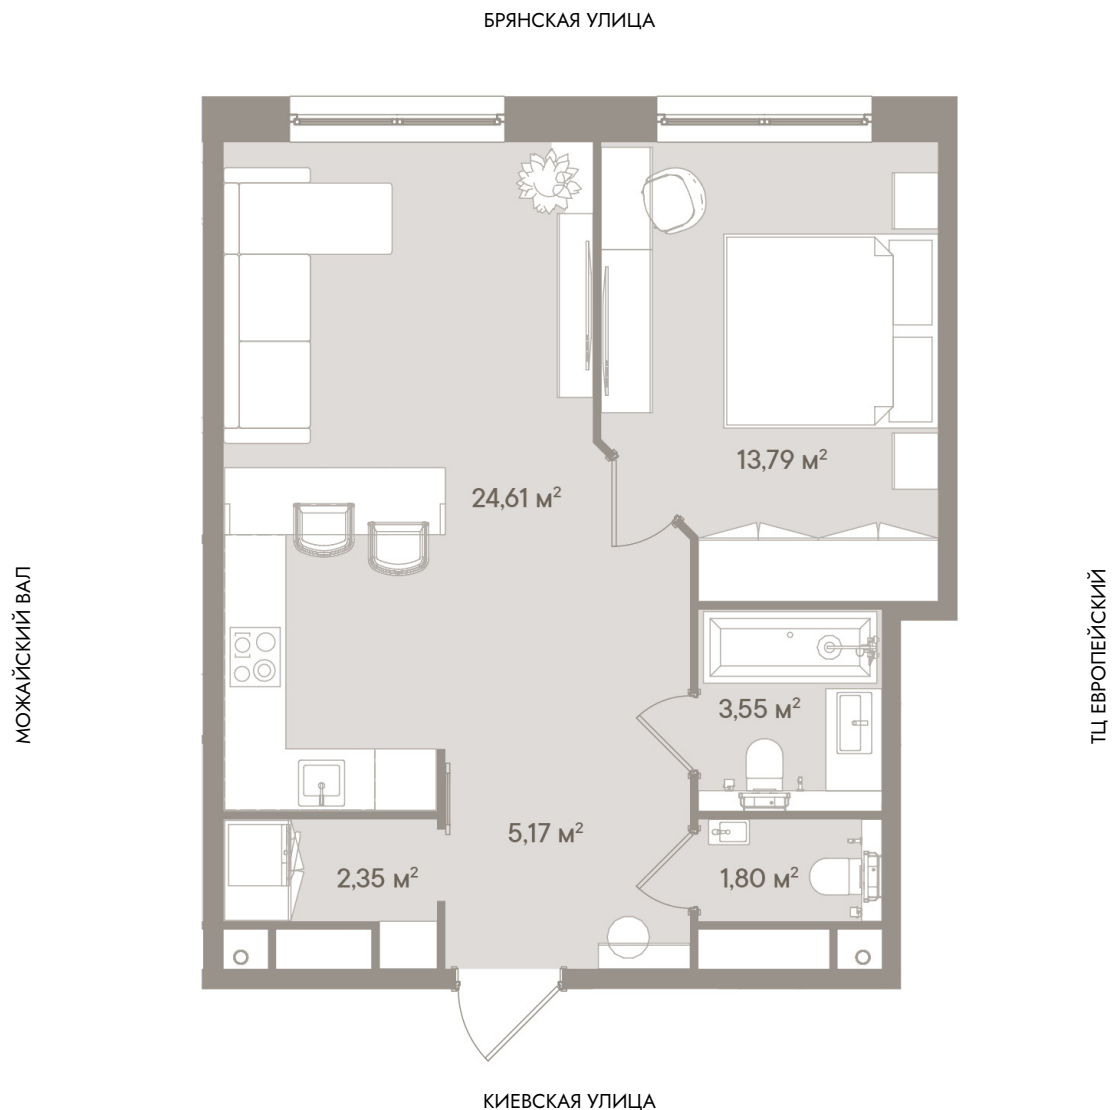

ИСКУССТВО. РОСКОШНОЙ. ЖИЗНИ

51.27 М²

0 руб. / 0 руб./м²

Актуально на 13 октября 2024

Апартамент	#207
Этаж	2 / 14
Комнат	2
Высота потолков	3.07 м
Отделка	whitebox
Срок сдачи	2026

ОФИС ПРОДАЖ

Кутузовский проспект, 2/1 к.1А / +7 495 545 05 05 / sale@doromille.ru / doromille.ru