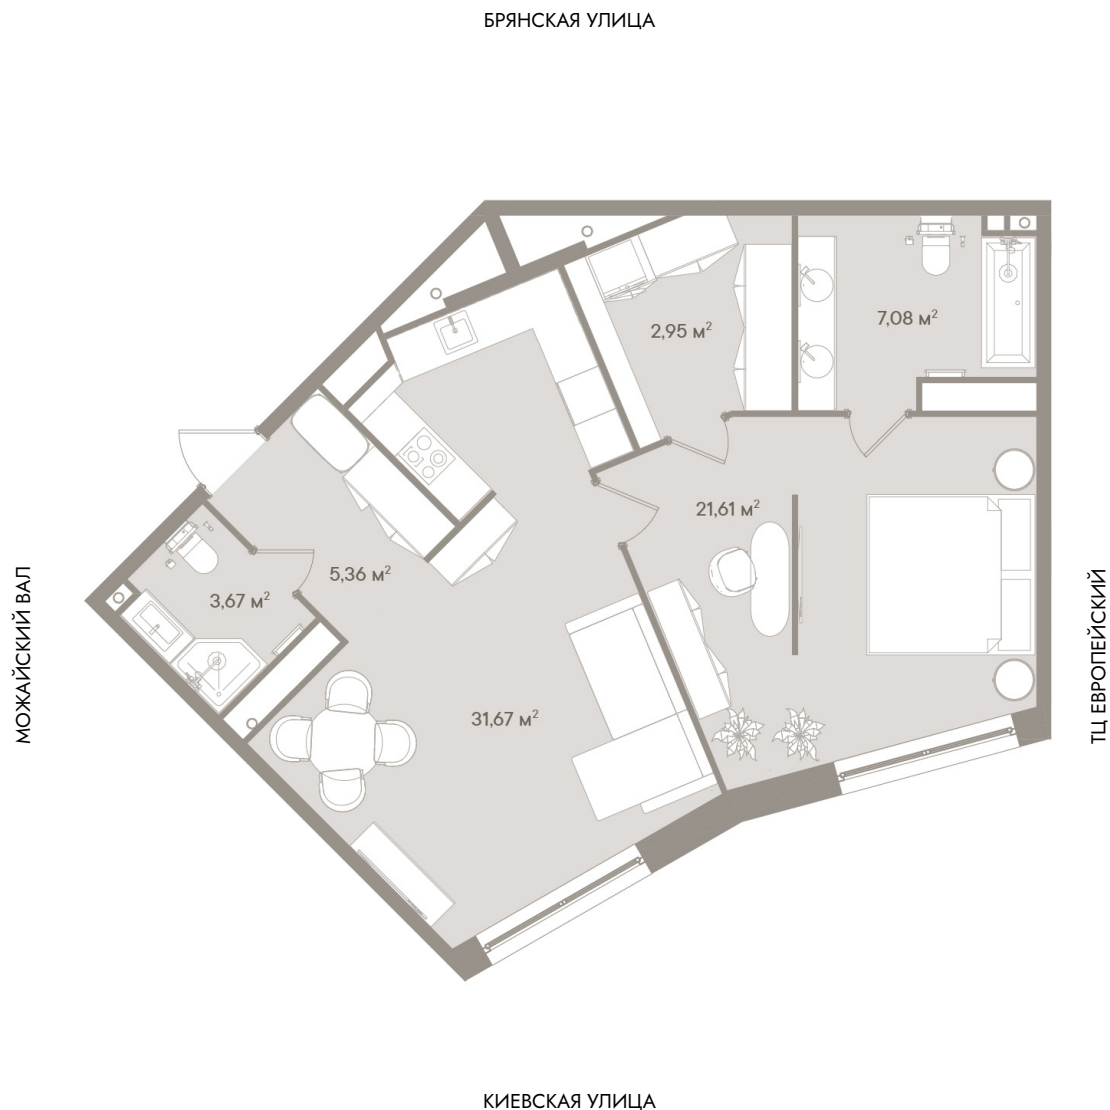

ИСКУССТВО РОСКОШНОЙ ЖИЗНИ

72.34 М²

106 339 800 руб. / 1 470 000 руб./м²

Актуально на 07 февраля 2025

Апартамент	#1208
Этаж	12 / 14
Комнат	2
Высота потолков	3.22 м
Отделка	whitebox
Срок сдачи	2026

ОФИС ПРОДАЖ